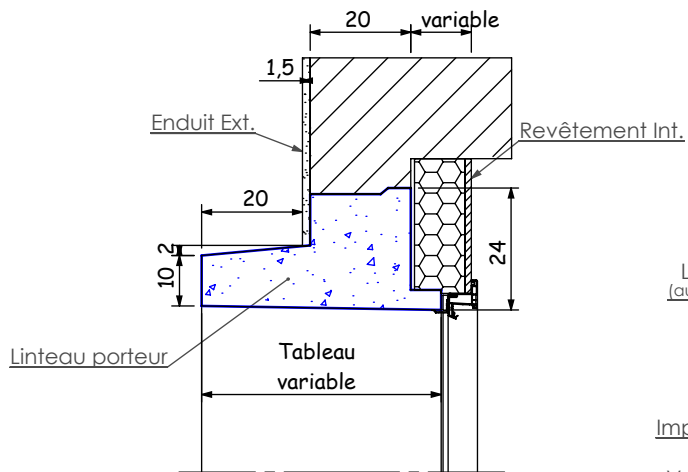

LA GAMME ÉVASION

Pour une façade contemporaine et architecturale

DESCRIPTIF TECHNIQUE

- Bandeau décoratif de 10 cm de large et 20 cm en relief (béton blanc lisse prêt à peindre)
- Tableau en béton blanc lisse prêt à peindre
- Tableau de largeur variable pour s'adapter à tous types de murs et de complexes isolants
- Goutte d'eau standard
- Réserve dans le linteau pour volets roulants intégrés
- Linteau porteur (1,5 t/ml) (Si VRI, linteau porteur jusqu'à 1,40 m de large)

LINTEAUX

DROIT

LES DIMENSIONS

GAMME ÉVASION

HT	215	215	215	215	165	165	150	125	95	80
LG	300	240	100	90	90	60	150	240	240	300

APPUIS

BÉTON DROIT

LA GAMME ÉVASION

MIEUX ET PLUS VITE : LE BLOC BAIE BÉTON

NOTA:
LA GAMME EVASION N'EXISTE PAS EN VERSION LINTEAU CINTRE

*** Réserve à faire dans la maçonnerie**

	N°:
	Dessiné par: A.U
	Echelle: 1/15e
Réf:	Date: 27/11/19
Désignation:	Coupes type fenêtre gamme EVASION
	Ce plan étant notre propriété ne peut être reproduit ou communiqué sans notre autorisation
	Ind: 04

NOTA:
LA GAMME EVASION N'EXISTE PAS EN VERSION LINTEAU CINTRE

*** Réserve à faire dans la maçonnerie**

	N°:
	Dessiné par: A.U
	Echelle: 1/15e
Réf:	Date: 27/11/19
Désignation: Coupes type Porte Fenêtre gamme EVASION	
	Ce plan étant notre propriété ne peut être reproduit ou communiqué sans notre autorisation
	Ind: 03