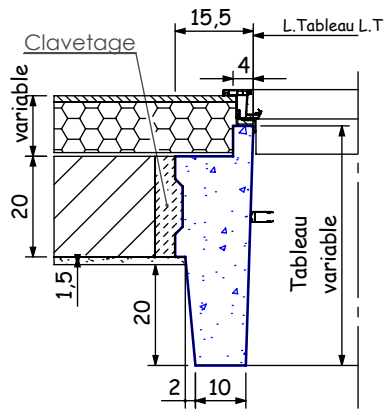

LA GAMME ÉVASION

Pour une façade contemporaine et architecturale

DESCRIPTIF TECHNIQUE

- Bandeau décoratif de 10 cm de large et 20 cm en relief (béton blanc lisse prêt à peindre)
- Tableau en béton blanc lisse prêt à peindre
- Tableau de largeur variable pour s'adapter à tous types de murs et de complexes isolants
- Goutte d'eau standard
- Réserve dans le linteau pour volets roulants intégrés
- Linteau porteur (1,5 t/ml) (Si VRI, linteau porteur jusqu'à 1,40 m de large)

LINTEAUX

DROIT

LES DIMENSIONS

GAMME ÉVASION

HT	215	215	215	215	165	165	150	125	95	80
LG	300	240	100	90	90	60	150	240	240	300

APPUIS

BÉTON DROIT

LA GAMME ÉVASION

MIEUX ET PLUS VITE : LE BLOC BAIE BÉTON

NOTA:
LA GAMME EVASION N'EXISTE PAS EN VERSION LINTEAU CINTRE

*** Réserve à faire dans la maçonnerie**

	N°:
	Dessiné par: A.U
	Echelle: 1/15e
Réf:	Date: 27/11/19
Désignation:	Coupes type fenêtre gamme EVASION
	Ce plan étant notre propriété ne peut être reproduit ou communiqué sans notre autorisation
	Ind: 04

NOTA:
LA GAMME EVASION N'EXISTE PAS EN VERSION LINTEAU CINTRE

*** Réserve à faire dans la maçonnerie**

	N°:
	Dessiné par: A.U
	Echelle: 1/15e
Réf:	Date: 27/11/19
Désignation: Coupes type Porte Fenêtre gamme EVASION	
	Ce plan étant notre propriété ne peut être reproduit ou communiqué sans notre autorisation
	Ind: 03