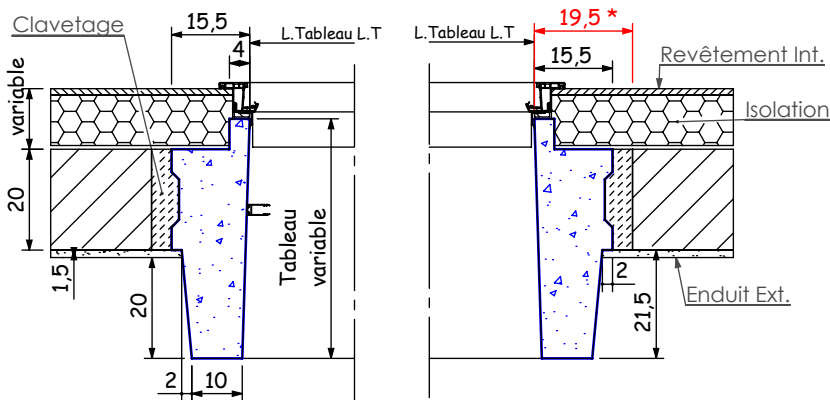

LA GAMME ÉVASION

Pour une façade contemporaine et architecturale

DESCRIPTIF TECHNIQUE

- Bandeau décoratif de 10 cm de large et 20 cm en relief (béton blanc lisse prêt à peindre)
- Tableau en béton blanc lisse prêt à peindre
- Tableau de largeur variable pour s'adapter à tous types de murs et de complexes isolants
- Goutte d'eau standard
- Réserve dans le linteau pour volets roulants intégrés
- Linteau porteur (1,5 t/ml) (Si VRI, linteau porteur jusqu'à 1,40 m de large)

LINTEAUX

DROIT

LES DIMENSIONS

GAMME ÉVASION

HT	215	215	215	215	165	165	150	125	95	80
LG	300	240	100	90	90	60	150	240	240	300

APPUIS

BÉTON DROIT

LA GAMME ÉVASION

MIEUX ET PLUS VITE : LE BLOC BAIE BÉTON

NOTA:
LA GAMME EVASION N'EXISTE PAS EN VERSION LINTEAU CINTRE

*** Réserve à faire dans la maçonnerie**

	N°:
	Dessiné par: A.U
	Echelle: 1/15e
Réf:	Date: 27/11/19
Désignation:	Coupes type fenêtre gamme EVASION
	Ce plan étant notre propriété ne peut être reproduit ou communiqué sans notre autorisation
	Ind: 04

NOTA:
LA GAMME EVASION N'EXISTE PAS EN VERSION LINTEAU CINTRE

*** Réserve à faire dans la maçonnerie**

	N°:
	Dessiné par: A.U
	Echelle: 1/15e
Réf:	Date: 27/11/19
Désignation: Coupes type Porte Fenêtre gamme EVASION	
	Ce plan étant notre propriété ne peut être reproduit ou communiqué sans notre autorisation
	Ind: 03