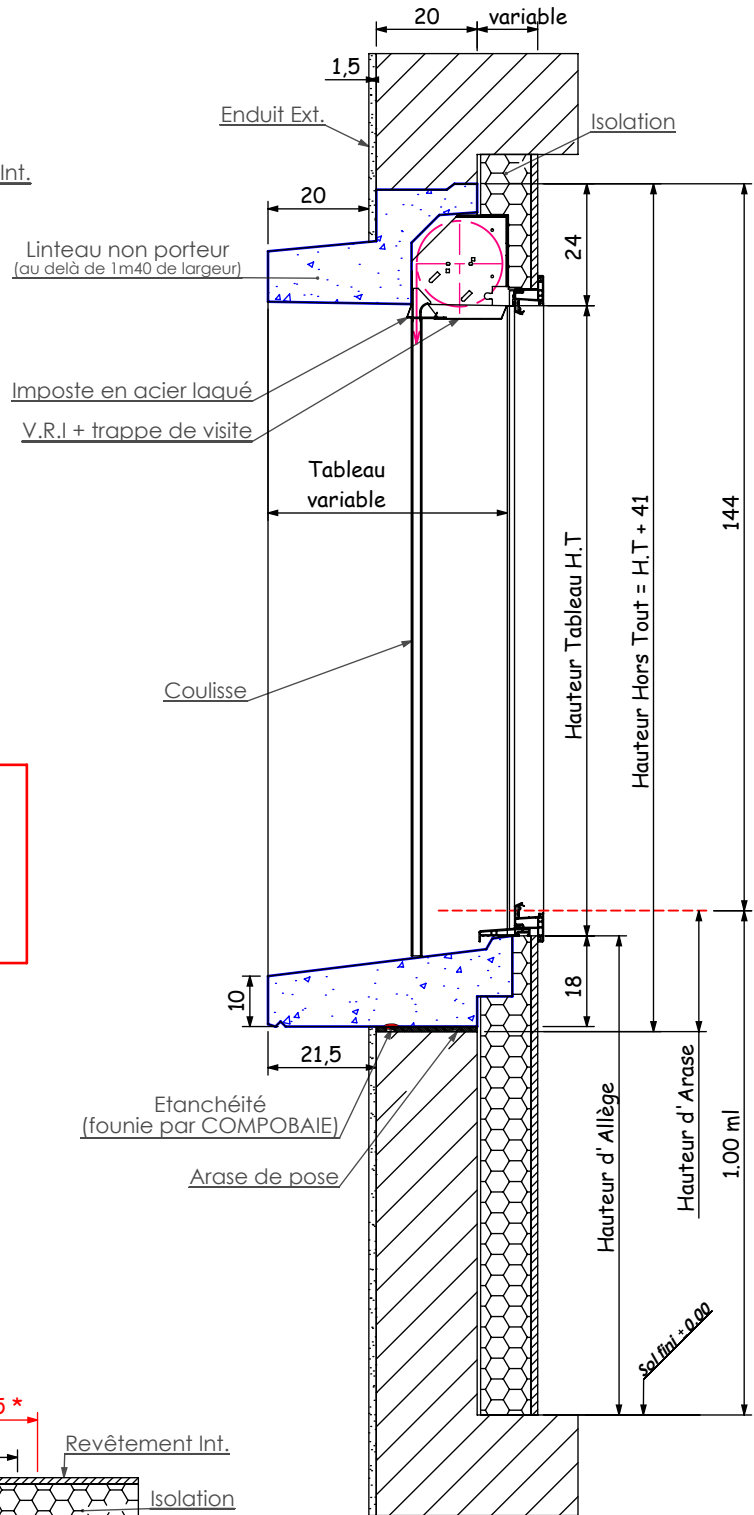

LA GAMME ÉVASION

Pour une façade contemporaine et architecturale

DESCRIPTIF TECHNIQUE

- Bandeau décoratif de 10 cm de large et 20 cm en relief (béton blanc lisse prêt à peindre)
- Tableau en béton blanc lisse prêt à peindre
- Tableau de largeur variable pour s'adapter à tous types de murs et de complexes isolants
- Goutte d'eau standard
- Réserve dans le linteau pour volets roulants intégrés
- Linteau porteur (1,5 t/ml) (Si VRI, linteau porteur jusqu'à 1,40 m de large)

LINTEAUX

DROIT

LES DIMENSIONS

GAMME ÉVASION

HT	215	215	215	215	165	165	150	125	95	80
LG	300	240	100	90	90	60	150	240	240	300

APPUIS

BÉTON DROIT

LA GAMME ÉVASION

MIEUX ET PLUS VITE : LE BLOC BAIE BÉTON

NOTA:
LA GAMME EVASION N'EXISTE PAS EN VERSION LINTEAU CINTRE

*** Réserve à faire dans la maçonnerie**

	N°:
	Dessiné par: A.U
	Echelle: 1/15e
Réf:	Date: 27/11/19
Désignation:	Coupes type fenêtre gamme EVASION
	Ce plan étant notre propriété ne peut être reproduit ou communiqué sans notre autorisation
	Ind: 04

NOTA:
LA GAMME EVASION N'EXISTE PAS EN VERSION LINTEAU CINTRE

*** Réserve à faire dans la maçonnerie**

	N°:
	Dessiné par: A.U
	Echelle: 1/15e
Réf:	Date: 27/11/19
Désignation: Coupes type Porte Fenêtre gamme EVASION	
	Ce plan étant notre propriété ne peut être reproduit ou communiqué sans notre autorisation
	Ind: 03