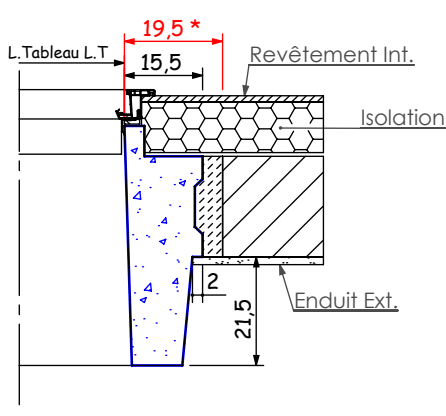

LA GAMME ÉVASION

Pour une façade contemporaine et architecturale

DESCRIPTIF TECHNIQUE

- Bandeau décoratif de 10 cm de large et 20 cm en relief (béton blanc lisse prêt à peindre)
- Tableau en béton blanc lisse prêt à peindre
- Tableau de largeur variable pour s'adapter à tous types de murs et de complexes isolants
- Goutte d'eau standard
- Réserve dans le linteau pour volets roulants intégrés
- Linteau porteur (1,5 t/ml) (Si VRI, linteau porteur jusqu'à 1,40 m de large)

LINTEAUX

DROIT

LES DIMENSIONS

GAMME ÉVASION

HT	215	215	215	215	165	165	150	125	95	80
LG	300	240	100	90	90	60	150	240	240	300

APPUIS

BÉTON DROIT

LA GAMME ÉVASION

MIEUX ET PLUS VITE : LE BLOC BAIE BÉTON

NOTA:
LA GAMME EVASION N'EXISTE PAS EN VERSION LINTEAU CINTRE

*** Réserve à faire dans la maçonnerie**

	N°:
	Dessiné par: A.U
	Echelle: 1/15e
Réf:	Date: 27/11/19
Désignation:	Coupes type fenêtre gamme EVASION
	Ce plan étant notre propriété ne peut être reproduit ou communiqué sans notre autorisation
	Ind: 04

NOTA:
LA GAMME EVASION N'EXISTE PAS EN VERSION LINTEAU CINTRE

*** Réserve à faire dans la maçonnerie**

	N°:
	Dessiné par: A.U
	Echelle: 1/15e
Réf:	Date: 27/11/19
Désignation: Coupes type Porte Fenêtre gamme EVASION	
	Ce plan étant notre propriété ne peut être reproduit ou communiqué sans notre autorisation
	Ind: 03