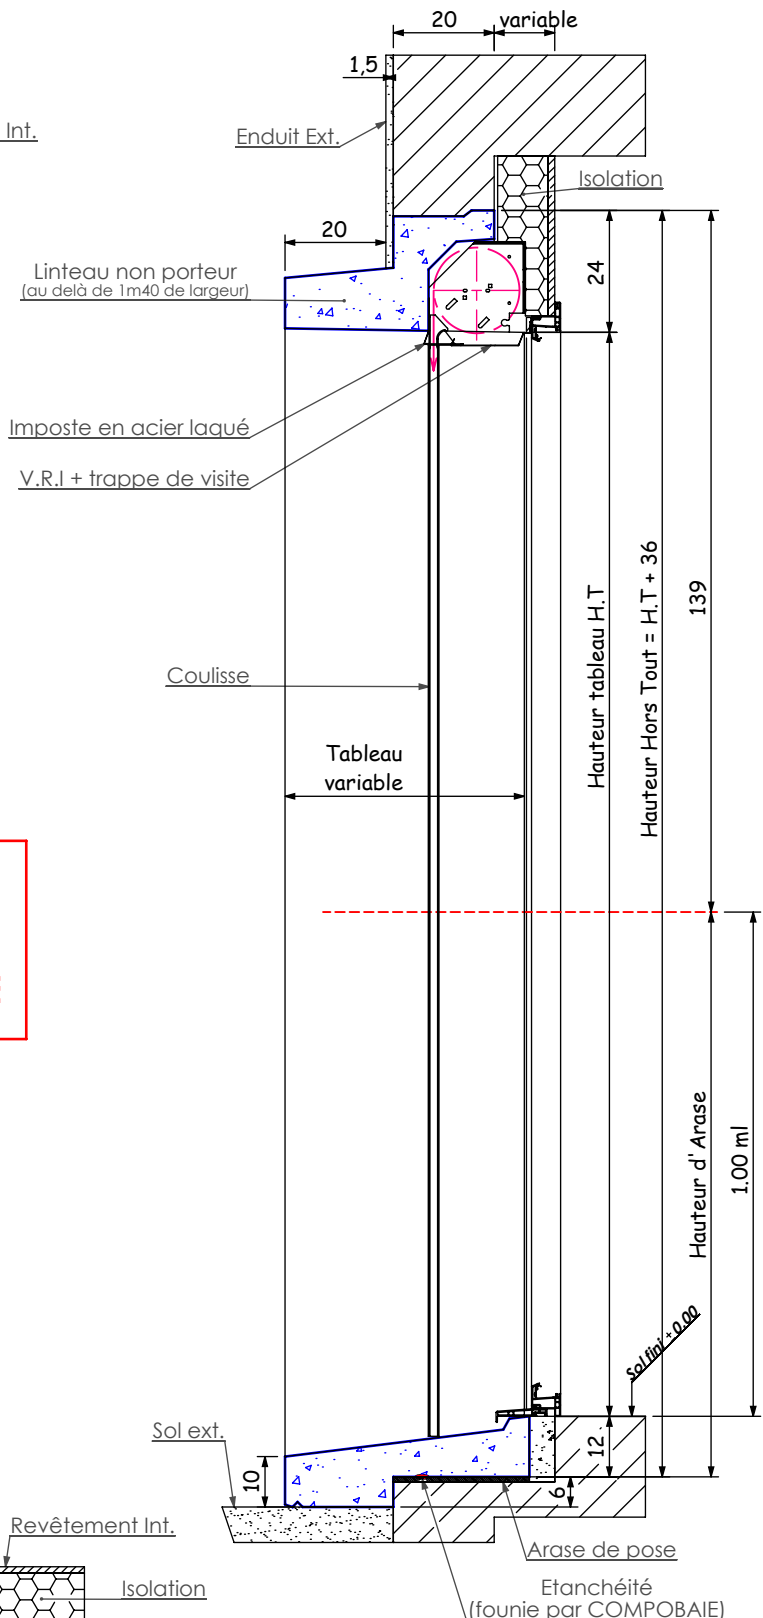

LA GAMME ÉVASION

Pour une façade contemporaine et architecturale

DESCRIPTIF TECHNIQUE

- Bandeau décoratif de 10 cm de large et 20 cm en relief (béton blanc lisse prêt à peindre)
- Tableau en béton blanc lisse prêt à peindre
- Tableau de largeur variable pour s'adapter à tous types de murs et de complexes isolants
- Goutte d'eau standard
- Réserve dans le linteau pour volets roulants intégrés
- Linteau porteur (1,5 t/ml) (Si VRI, linteau porteur jusqu'à 1,40 m de large)

LINTEAUX

DROIT

LES DIMENSIONS

GAMME ÉVASION

HT	215	215	215	215	165	165	150	125	95	80
LG	300	240	100	90	90	60	150	240	240	300

APPUIS

BÉTON DROIT

LA GAMME ÉVASION

MIEUX ET PLUS VITE : LE BLOC BAIE BÉTON

NOTA:
LA GAMME EVASION N'EXISTE PAS EN VERSION LINTEAU CINTRE

*** Réserve à faire dans la maçonnerie**

	N°:
	Dessiné par: A.U
	Echelle: 1/15e
Réf:	Date: 27/11/19
Désignation:	Coupes type fenêtre gamme EVASION
	Ce plan étant notre propriété ne peut être reproduit ou communiqué sans notre autorisation
	Ind: 04

NOTA:
LA GAMME EVASION N'EXISTE PAS EN VERSION LINTEAU CINTRE

*** Réserve à faire dans la maçonnerie**

	N°:
	Dessiné par: A.U
	Echelle: 1/15e
Réf:	Date: 27/11/19
Désignation: Coupes type Porte Fenêtre gamme EVASION	
	Ce plan étant notre propriété ne peut être reproduit ou communiqué sans notre autorisation
	Ind: 03