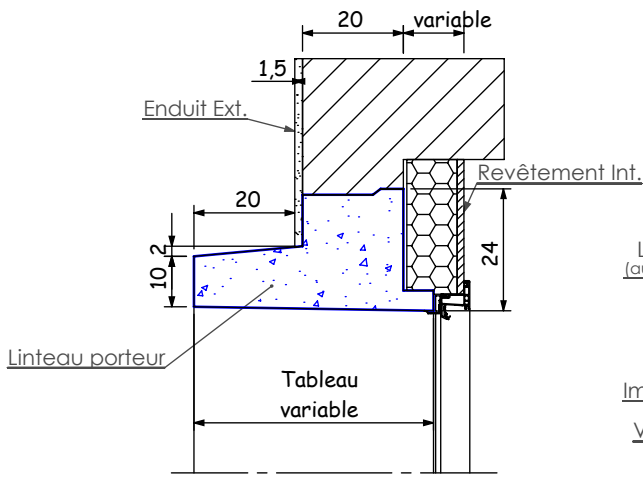

LA GAMME ÉVASION

Pour une façade contemporaine et architecturale

DESCRIPTIF TECHNIQUE

- Bandeau décoratif de 10 cm de large et 20 cm en relief (béton blanc lisse prêt à peindre)
- Tableau en béton blanc lisse prêt à peindre
- Tableau de largeur variable pour s'adapter à tous types de murs et de complexes isolants
- Goutte d'eau standard
- Réserve dans le linteau pour volets roulants intégrés
- Linteau porteur (1,5 t/ml) (Si VRI, linteau porteur jusqu'à 1,40 m de large)

LINTEAUX

DROIT

LES DIMENSIONS

GAMME ÉVASION

HT	215	215	215	215	165	165	150	125	95	80
LG	300	240	100	90	90	60	150	240	240	300

APPUIS

BÉTON DROIT

LA GAMME ÉVASION

MIEUX ET PLUS VITE : LE BLOC BAIE BÉTON

NOTA:
LA GAMME EVASION N'EXISTE PAS EN VERSION LINTEAU CINTRE

*** Réserve à faire dans la maçonnerie**

	N°:
	Dessiné par: A.U
	Echelle: 1/15e
Réf:	Date: 27/11/19
Désignation:	Coupes type fenêtre gamme EVASION
	Ce plan étant notre propriété ne peut être reproduit ou communiqué sans notre autorisation
	Ind: 04

NOTA:
LA GAMME EVASION N'EXISTE PAS EN VERSION LINTEAU CINTRE

*** Réserve à faire dans la maçonnerie**

	N°:
	Dessiné par: A.U
	Echelle: 1/15e
Réf:	Date: 27/11/19
Désignation: Coupes type Porte Fenêtre gamme EVASION	
	Ce plan étant notre propriété ne peut être reproduit ou communiqué sans notre autorisation
	Ind: 03