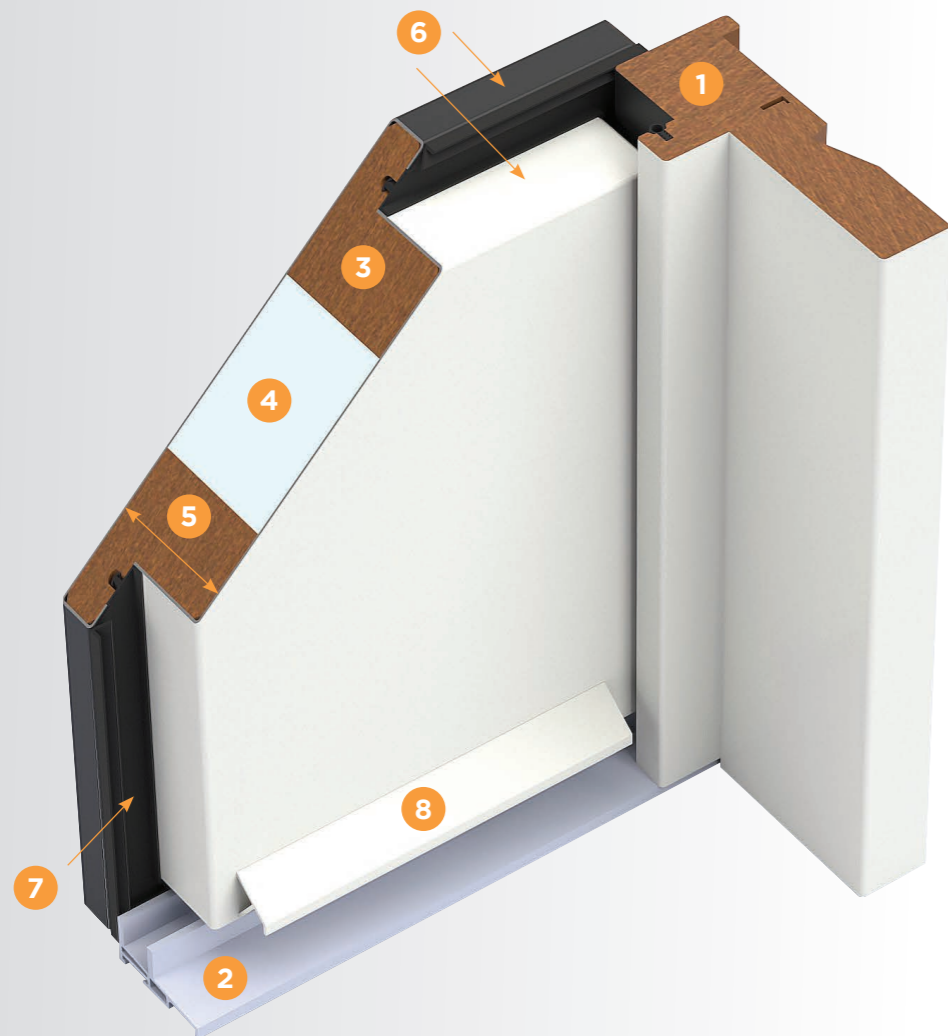

DORMANT BOIS