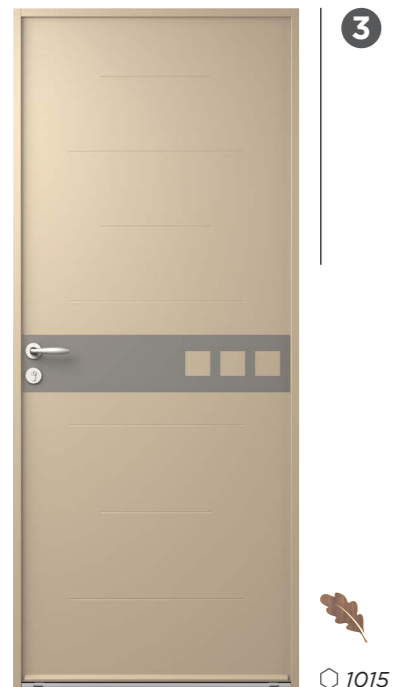

3

1015

NADARA