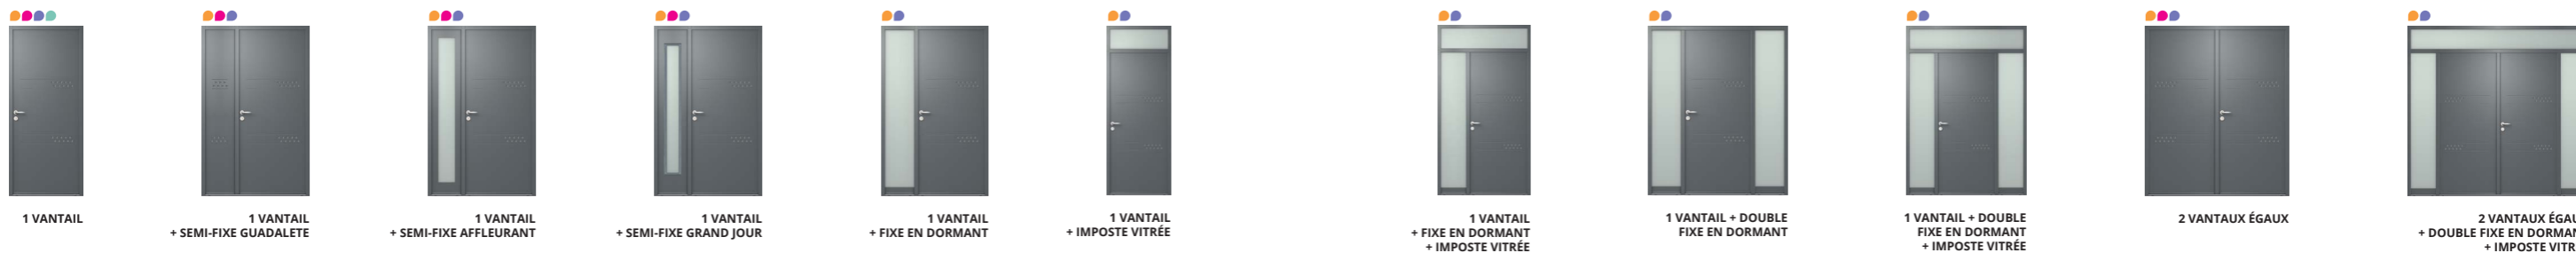

dormant bois

dormant bois capote

dormant mixte alu./bois

dormant aluminium

GUADALETE 2150 X 900 + FIXE EN DORMANT 2150 X 400 VITRAGE CLAIR

Combinaisons possibles

1 VANTAIL

1 VANTAIL + SEMI-FIXE GUADALETE

1 VANTAIL + SEMI-FIXE AFFLEURANT

1 VANTAIL + SEMI-FIXE GRAND JOUR

1 VANTAIL + FIXE EN DORMANT

1 VANTAIL + IMPOSTE VITRÉE

1 VANTAIL + FIXE EN DORMANT + IMPOSTE VITRÉE

1 VANTAIL + DOUBLE FIXE EN DORMANT

1 VANTAIL + DOUBLE FIXE EN DORMANT + IMPOSTE VITRÉE