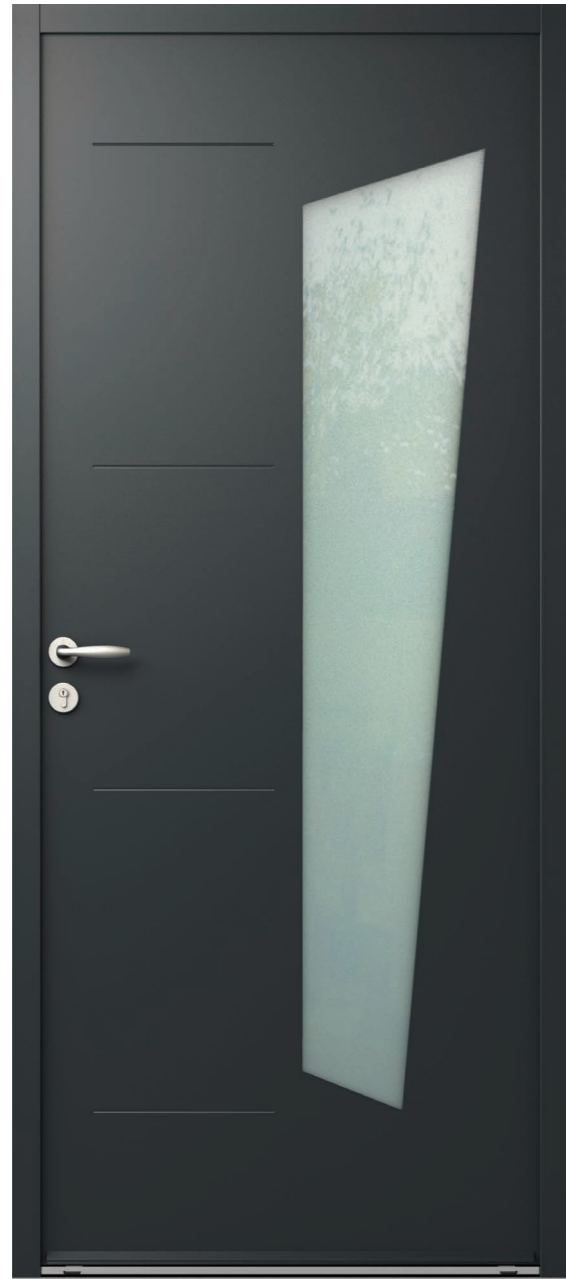

JUNON

10

9005

JUNON UD 1

Dimensions tableau 1 vantail :
Hauteur : 1900 à 2250 mm
Largeur : 700 à 1100 mm
Rainurage
Triple vitrage Affleurant Dépoli
Poignée rosace E16R