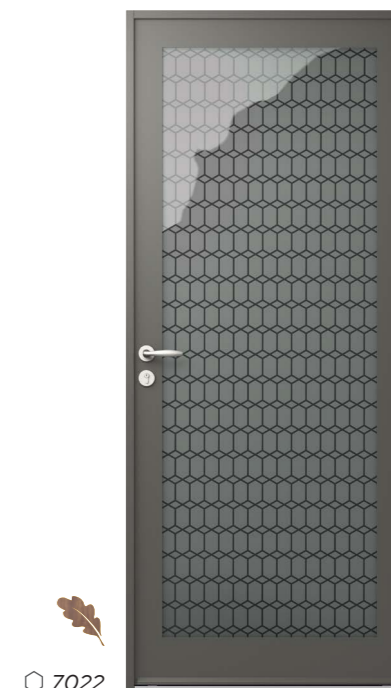

### GRIOTTE UD 1,4

Dimensions tableau 1 vantail :  
Hauteur : 1900 à 2250 mm  
Largeur : 700 à 1100 mm  
Triple vitrage Affleurant  
Grille laquée anthracite (RAL 7016)  
sur verre sablé  
Poignée rosace E16R

### INTEMPOREL UD 1,4

Dimensions tableau 1 vantail :  
Hauteur : 1900 à 2250 mm  
Largeur : 700 à 1100 mm  
Triple vitrage Affleurant  
Sablage fin sur verre dépoli acide  
Poignée rosace E16R

 9016

**GRILLAGE**