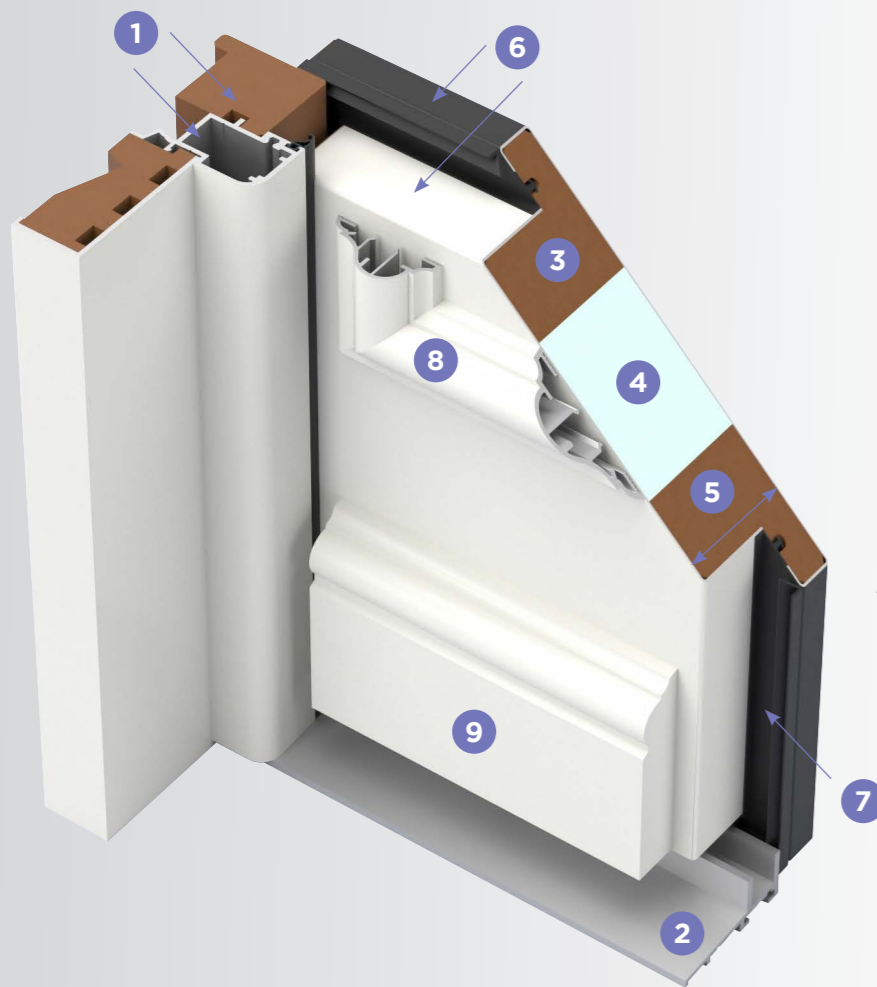

DORMANT MIXTE