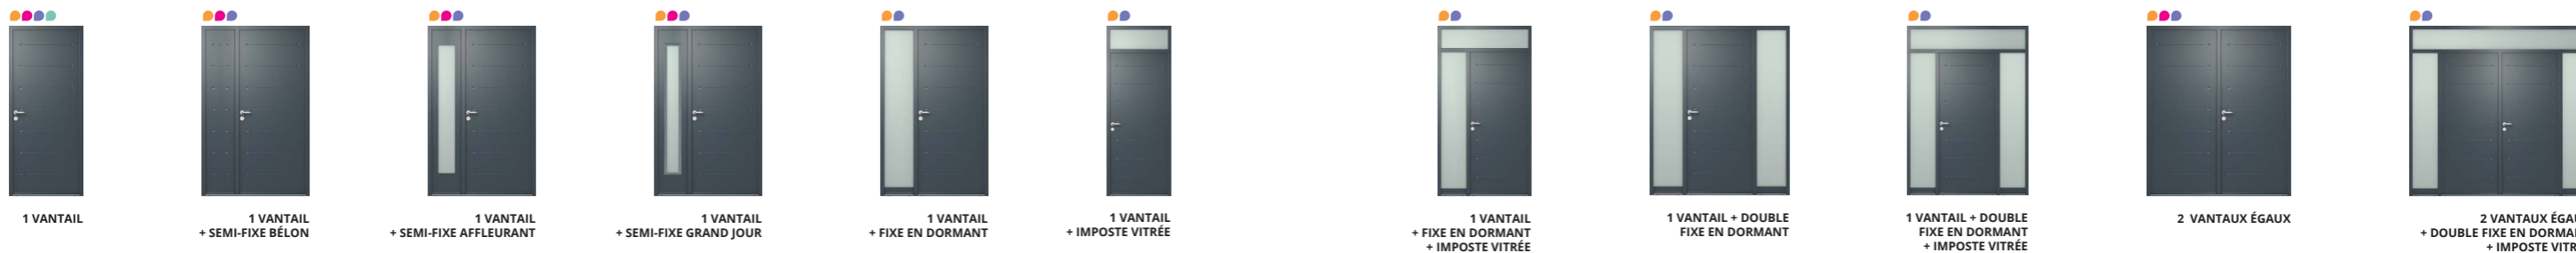

Combinaisons possibles

1 VANTAIL

1 VANTAIL + SEMI-FIXE BÉLON

1 VANTAIL + SEMI-FIXE AFFLEURANT

1 VANTAIL + SEMI-FIXE GRAND JOUR

1 VANTAIL + FIXE EN DORMANT

1 VANTAIL + IMPOSTE VITRÉE

1 VANTAIL + FIXE EN DORMANT + IMPOSTE VITRÉE

1 VANTAIL + DOUBLE FIXE EN DORMANT

1 VANTAIL + DOUBLE FIXE EN DORMANT + IMPOSTE VITRÉE

2 VANTAUX ÉGAUX

2 VANTAUX ÉGAUX + DOUBLE FIXE EN DORMANT + IMPOSTE VITRÉE

Gervais

Gervais