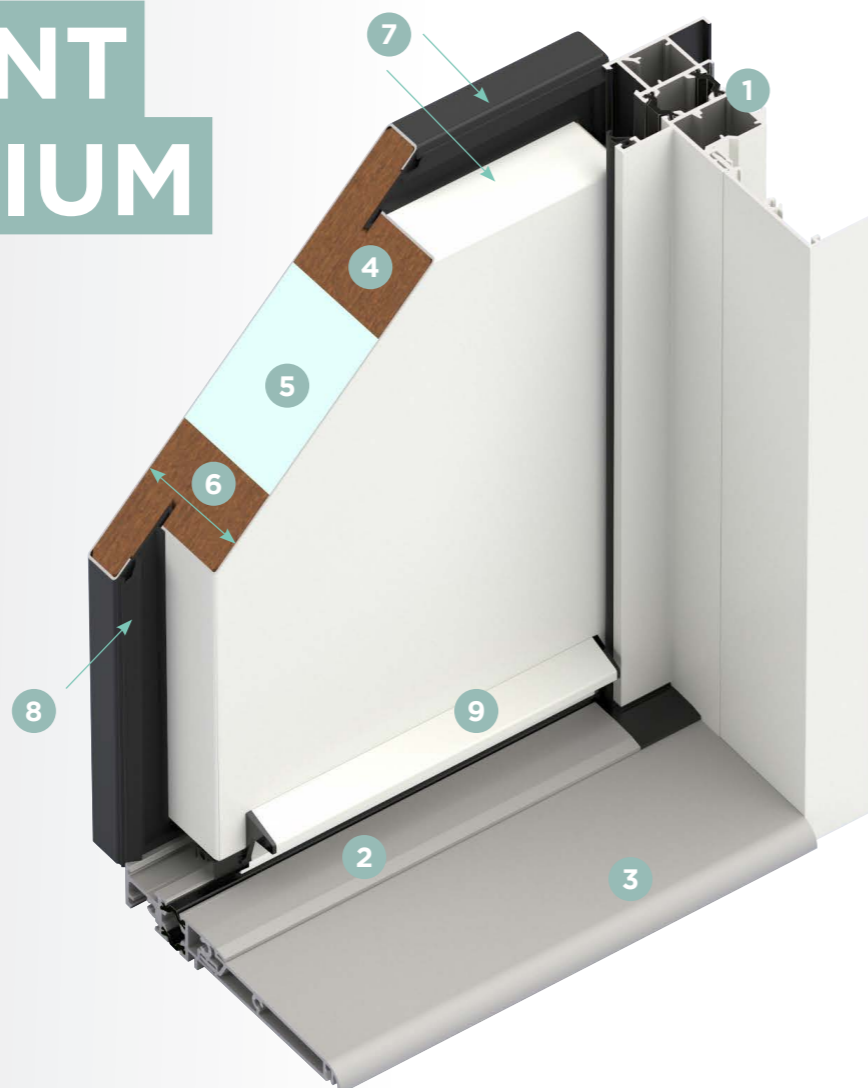

## DORMANT ALUMINIUM

OPTION CHÊNE DORÉ

**ATTENTION :**  
Chêne doré face **ext.** et/ou face **int.** selon modèle.

Dimensions tableau  
**maximum** : 2250 x 930 mm

EXEMPLE :

FACE EXTÉRIEURE FACE INTÉRIEURE