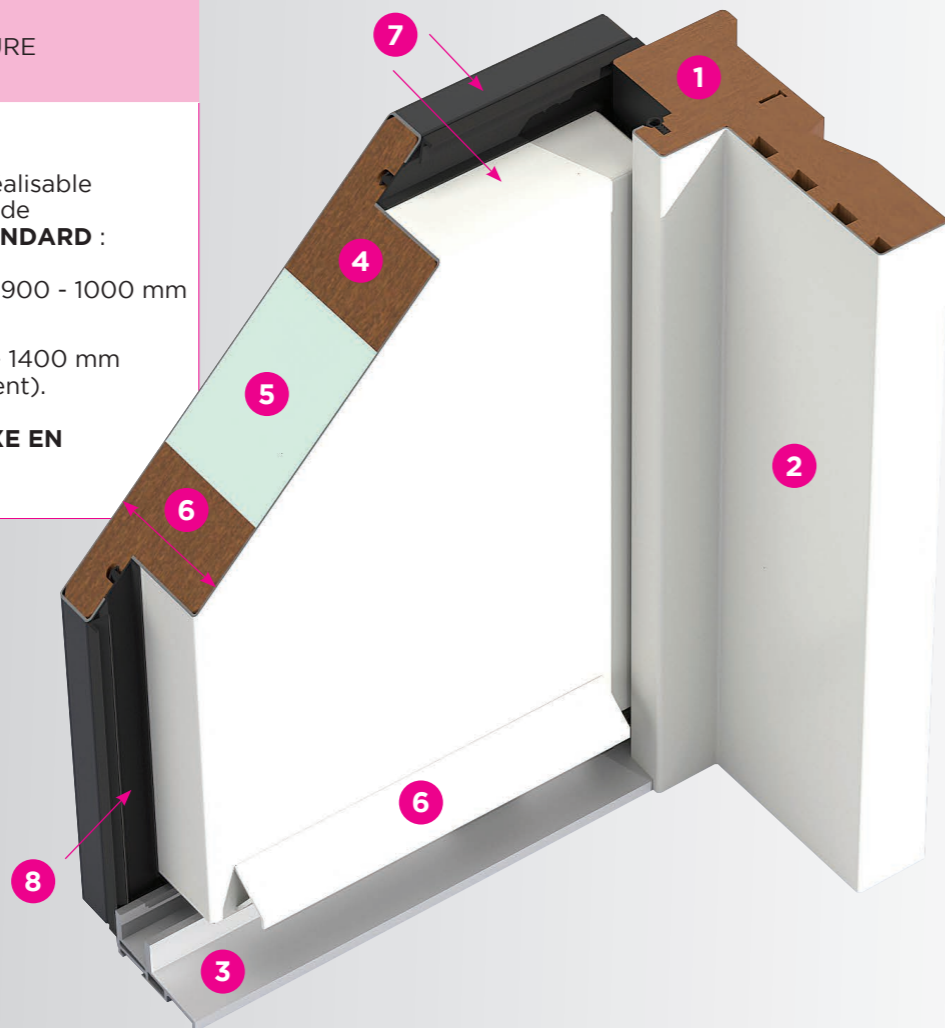

DORMANT BOIS CAPOTAGE

FACE EXTÉRIEURE

ATTENTION :

Ce modèle de dormant est réalisable **UNIQUEMENT** sur les portes de **DIMENSIONS TABLEAU STANDARD** :

- 2050 - 2150 - 2250 x 800 - 900 - 1000 mm (1 vantail)

- 2050 - 2150 - 2250 x 1300 - 1400 mm (vantail + semi-fixe uniquement).

NON RÉALISABLE AVEC FIXE EN DORMANT OU IMPOSTE.

1 Dormant bois 48 mm laqué RAL identique au vantail + joint tubulaire	6 Épaisseur totale du vantail 52 mm
2 Capotage côté extérieur du dormant + tapée RAL identique au vantail	7 2 parements acier galvanisé à chaud + traitement anti-corrosion (garantie 10 ans)
3 Seuil aluminium 20 mm conforme PMR	8 Joint périphérique double lèvre sur le vantail
4 Cadre bois exotique lamellé collé non apparent	9 Jet d'eau aluminium
5 Âme isolante en mousse polyuréthane	

CARACTÉRISTIQUES ET OPTIONS

	INCLUS DE BASE STANDARD	EN OPTION
DORMANT	Dormant en bois exotique, épaisseur 48 mm laqué idem couleur du vantail et Capotage du dormant ext. et des tapées idem couleur du vantail	-
THERMOLAQUAGE	RAL standard monocoloration	RAL standard bicoloration (9016 int.) ou RAL optionnels monocoloration ou RAL optionnels bicoloration (9016 int.)
PARCLOSES	Plastique ABS ou Aluminium (selon modèle)	-
CRÉMONES ET SÉCURITÉ	Crémone 4 points automatique (2 galets - 1 pêne - 1 déclencheur) Cylindre standard 3 clés ou Crémone 4 points à relevage (2 galets - 1 pêne - 1 pêne 1/2 tour) Cylindre standard 3 clés	Crémone « ouverture à la clé » 5 points (2 crochets - 3 pènes) gâche basculante incluse + Cylindre ISEO 5 clés ou Crémone 6 points à relevage (3 galets - 2 crochets - 1 pêne) ou PACK 1 Crémone A2P* 4 points automatique (3 galets - 1 pêne) + Cylindre VMI 3 clés ou PACK 2 Crémone A2P* 6 points à relevage (3 galets - 2 crochets - 1 pêne) + Cylindre VMI 3 clés ou Crémone motorisée 3 points ou Crémone « gâche électrique » 5 points (2 crochets - 3 pènes)
FICHAGE	3 fiches tridirectionnelles	Cache-fiches
SEUIL	Seuil aluminium 20 mm conforme PMR	-
ACCESSOIRES DE POSE	-	Équerres de fixation

Combinaisons possibles

Ce modèle de dormant est réalisable **UNIQUEMENT** sur les portes de **DIMENSIONS TABLEAU STANDARD** :
- 2050 - 2150 - 2250 x 800 - 900 - 1000 mm (1 vantail)
- 2050 - 2150 - 2250 x 1300 - 1400 mm (vantail + semi-fixe uniquement).
NON RÉALISABLE AVEC FIXE EN DORMANT OU IMPOSTE.