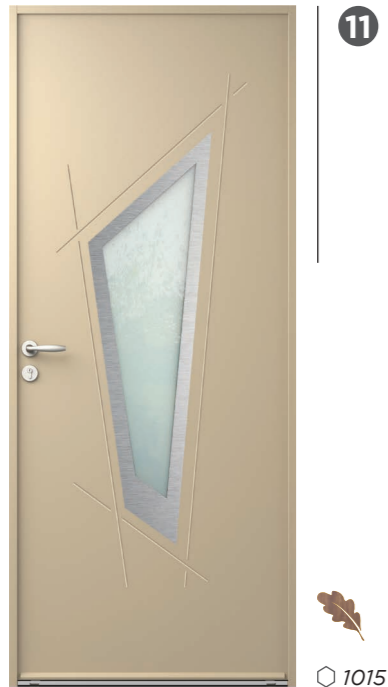

disponible en OPTION chêne doré sur dormant mixte et dormant aluminium peut être vendue prépeinte blanche
dormant bois dormant bois capotage dormant mixte alu./bois dormant aluminium

11

1015

SOANA