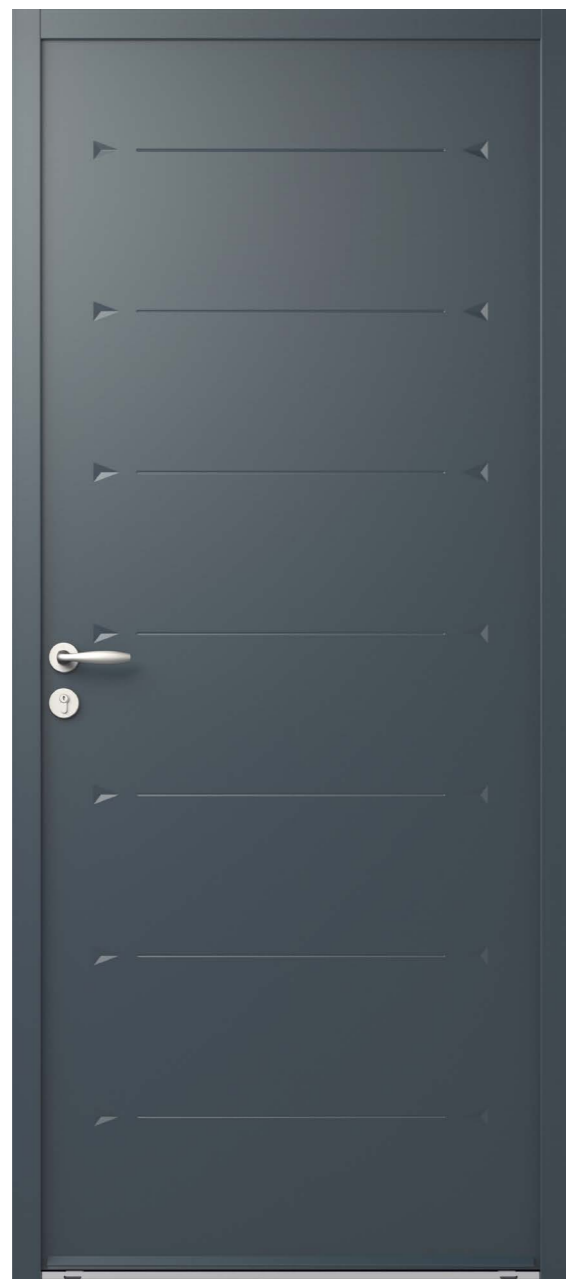

disponible en OPTION chêne doré sur dormant mixte et dormant aluminium

peut être vendue prépeinte blanche

dormant bois

dormant bois capotage

dormant mixte alu./bois

dormant aluminium

BÉLON

2

CANON

BÉLON UD 0,81

Dimensions tableau 1 vantail :
Hauteur : 1900 à 2250 mm
Largeur : 700 à 1100 mm
Rainurage
Emboutissage « pointe de diamant »
Poignée rosace E16R

BÉLON 2150 X 900 + DOUBLE FIXE EN DORMANT 2150 X 400 VITRAGE DÉPOLI